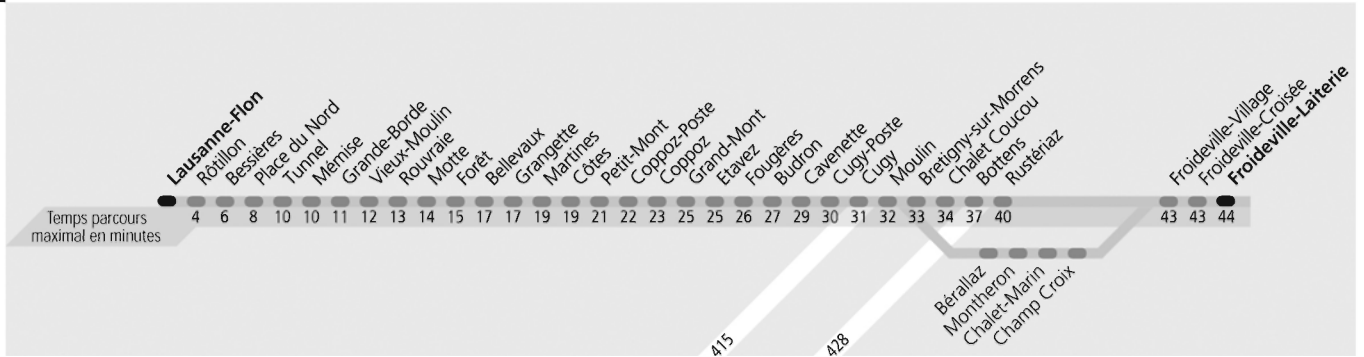

♿ Accessibilité restreinte. Renseignements au 0900 564 900 (CHF 0,86/min depuis le réseau fixe suisse)

Dimanche & Fêtes

Lausanne-Flon Direction > **Froideville-Laiterie**

Lausanne-Flon	06 31	07 40	08 32	09 44	10 37	11 49	12 44	13 57	14 52	16 05	17 00	18 14	19 08	20 26	21 14	22 02	23 04	23 51
Bessières	06 34	07 43	08 35	09 47	10 40	11 52	12 47	14 00	14 55	16 08	17 03	18 17	19 11	20 28	21 16	22 04	23 06	23 53
Bellevaux	06 41	07 50	08 42	09 54	10 47	12 00	12 54	14 07	15 02	16 15	17 10	18 24	19 18	20 34	21 22	22 10	23 12	23 59
Petit-Mont	06 44	07 53	08 45	09 57	10 50	12 03	12 57	14 10	15 05	16 18	17 13	18 27	19 21	20 37	21 25	22 13	23 15	00 02
Grand-Mont	06 46	07 55	08 47	10 00	10 53	12 06	13 00	14 13	15 08	16 21	17 16	18 30	19 24	20 40	21 28	22 15	23 17	00 04
Cugy	06 51	08 00	08 52	10 05	10 58	12 11	13 05	14 18	15 13	16 26	17 21	18 35	19 29	20 44	21 32	22 19	23 21	00 08
Montheron	06 54		08 55		11 01		13 08		15 16		17 24							
Bretigny-sur-Morrens													19 31			22 21		00 10
Bottens													19 34			22 24		00 13
Froideville-Laiterie	07 00		09 01		11 07		13 14		15 22		17 30		19 40			22 29		00 18

v Exploitation par véhicule de petite capacité, les groupes de 10 personnes et plus doivent s'annoncer au numéro gratuit 0800 805 805. Transport de vélo exclu

Fêtes: Noël, Nouvel an, 2 janvier, Vendredi saint, lundi de Pâques, Ascension, lundi de Pentecôte, 1er août et lundi du Jeûne fédéral